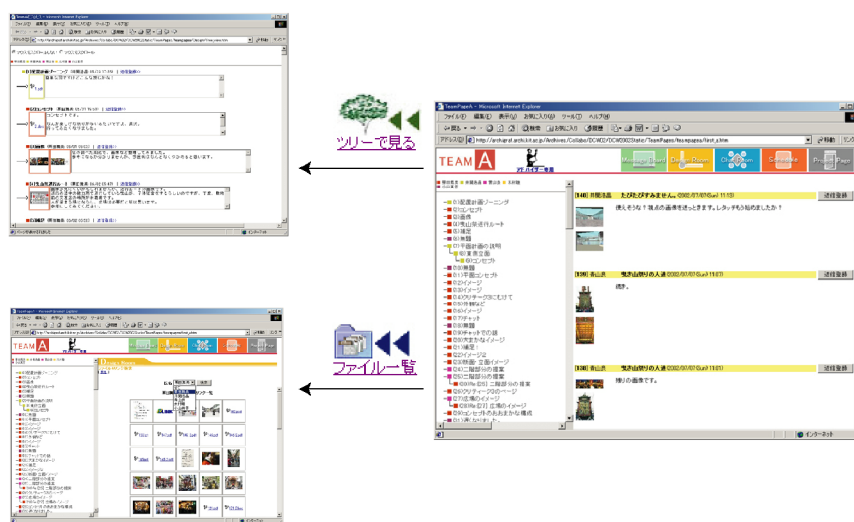

携帯端末へのメール送信フォーム

### Message Board

主に、メンバー同士がデザイン以外の連絡を取り合うための掲示板です。パソコン(WIN,MAC)、携帯電話(imode,EZ-web)からアクセスが可能です。

### Chat Room

チーム内でリアルタイムコミュニケーションをとるためのツールです。完全予約制となっているため、利用前には予約が必要です。White Board機能を利用すれば、チャットと同時にスケッチや画像などのイメージのやり取りも行うことができます。

一括入力フォーム

### Design Room

ネットワークアクセスと作業についてのスケジュール管理を行うツールです。同じ内容で複数登録可能。チームページのトップにその日のスケジュールが表示されるため、コメントをつけておくと便利に利用できます。