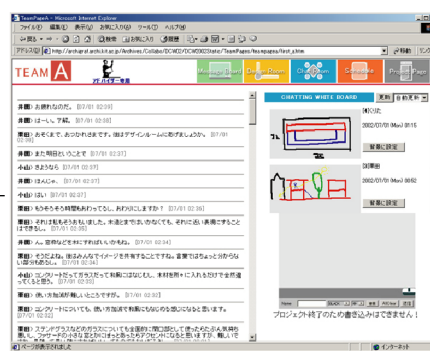

### Message Board

主に、メンバー同士がデザイン以外の連絡を取り合うための掲示板です。パソコン(WIN,MAC)、携帯電話(imode,EZ-web)からアクセスが可能です。

### Design Room

課題のコンセプトやデザイン案に関する登録、閲覧を行うページです。チームページから外部HPへのリンク機能、画像ファイルやCAD、PDF、ワードファイルなどをアップロードできる機能、アップロード済みのファイルやリンク一覧表示や検索機能をサポートしています。

チャット予約フォーム

### Chat Room

チーム内でリアルタイムコミュニケーションをとるためのツールです。完全予約制となっているため、利用前には予約が必要です。White Board機能を利用すれば、チャットと同時にスケッチや画像などのイメージのやり取りも行うことができます。

一括入力フォーム

### Design Room

ネットワークアクセスと作業についてのスケジュール管理を行うツールです。同じ内容で複数登録可能。チームページのトップにその日のスケジュールが表示されるため、コメントをつけておくと便利に利用できます。